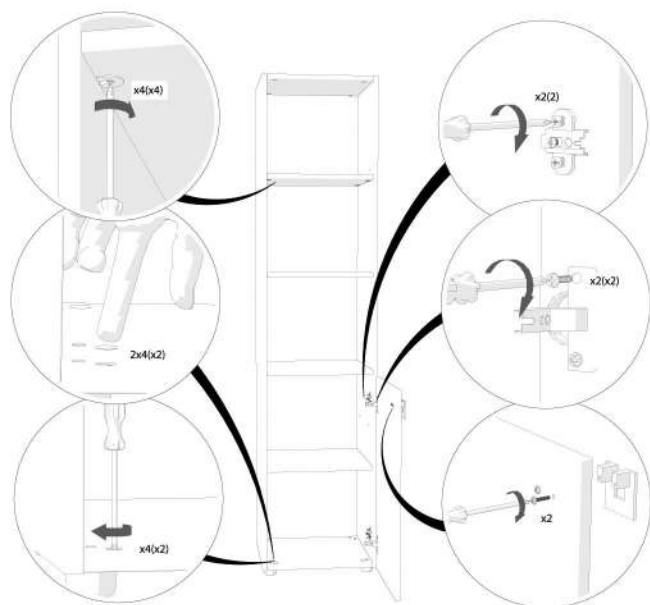

SOLID Шкаф-стеллаж с подсветкой

SOL297501

 3.5x30 x16	 8x30 x22	 M6 x2	 6x17 x4
 x2	 x2	 x1	 x10
 x10	 x16	 x16	 6x25 x4
 x4	 x2	 4x25 x2	 x16
			

1

2

3

4