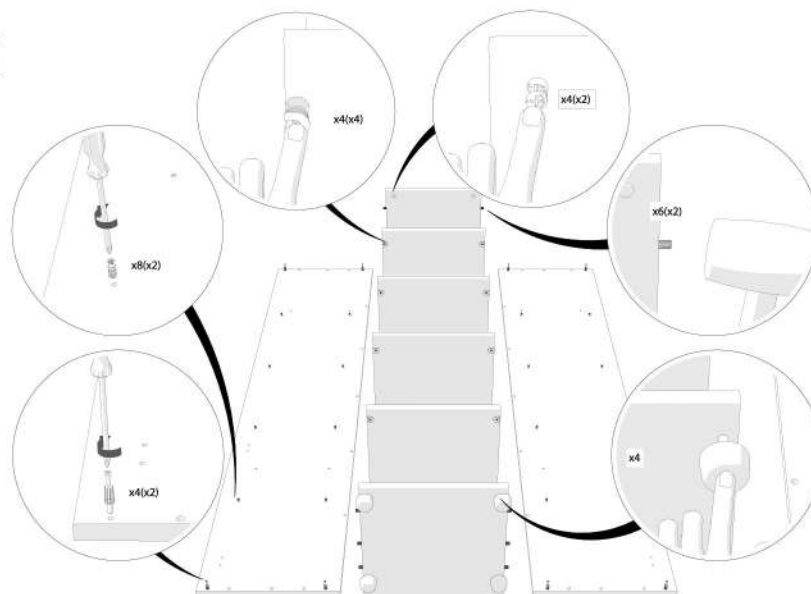

SOLID Шкаф-стеллаж с подсветкой

SOL297501

 3.5x30 x16	 8x30 x22	 M6 x2	 6x17 x4
 x2	 x2	 x1	 x10
 x10	 x16	 x16	 6x25 x4
 x4	 x2	 4x25 x2	 x16
			

1

2

3

4