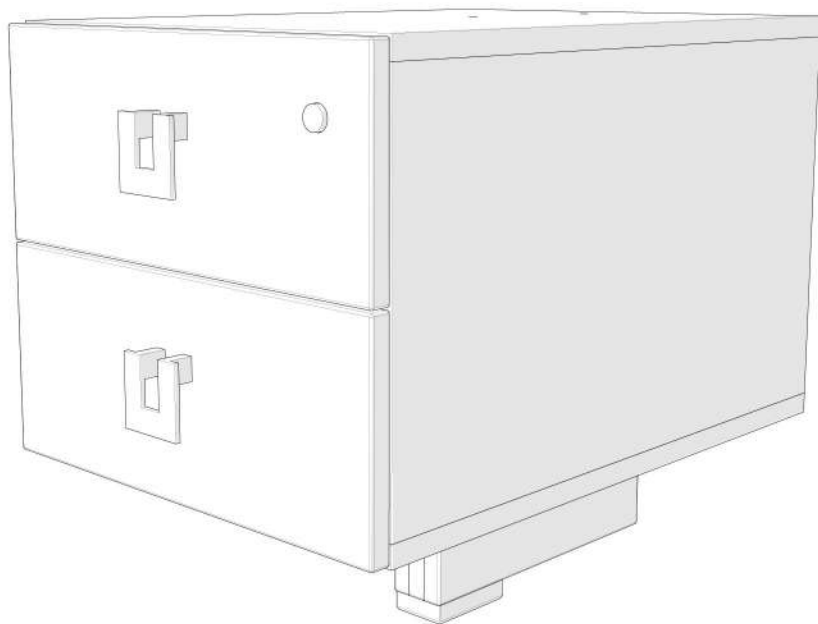

SOLID Тумба подвесная с 2-мя ящиками

SOL297301

<p>3,5x16</p>  <p>x20</p>	<p>3.5x20</p>  <p>x4</p>	<p>3.5x30</p>  <p>x10</p>	<p>8x30</p>  <p>x10</p>
 <p>x2</p>	 <p>x2</p>	 <p>x1</p>	 <p>x8</p>
 <p>x8</p>	 <p>x2</p>	 <p>x1</p>	
<p>6x13</p>  <p>x16</p>	<p>7x48</p>  <p>x22</p>	<p>4x20</p>  <p>x4</p>	