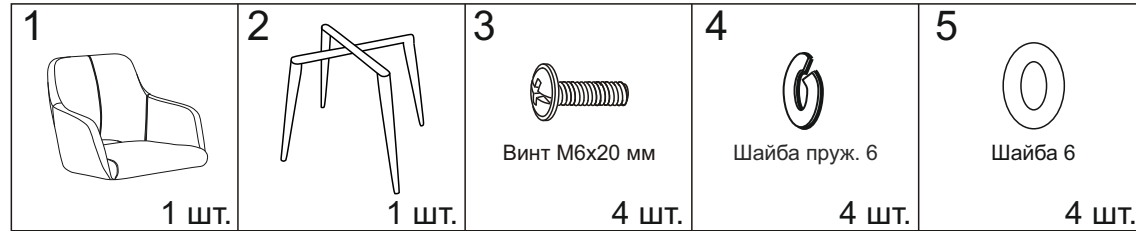

Инструкция по сборке кресла (СН-380F)

Примечание: Допускается зазор между ножкой стула и полом до 3 мм.

Инструкция по эксплуатации

Уважаемый покупатель!

Стулья и кресла предназначены для использования в общественных и жилых помещениях. Сохранность изделий и продолжительность их эксплуатации зависят от правильного обращения и своевременного ухода за ними.