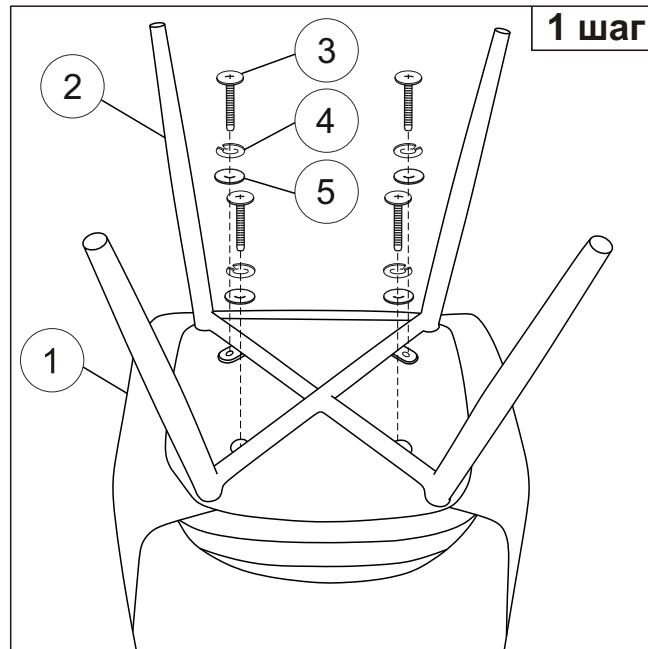

Инструкция по сборке кресла (СН-380F)

Примечание: Допускается зазор между ножкой стула и полом до 3 мм.

Инструкция по эксплуатации

Уважаемый покупатель!

Стулья и кресла предназначены для использования в общественных и жилых помещениях. Сохранность изделий и продолжительность их эксплуатации зависят от правильного обращения и своевременного ухода за ними.

Регулировки кресла