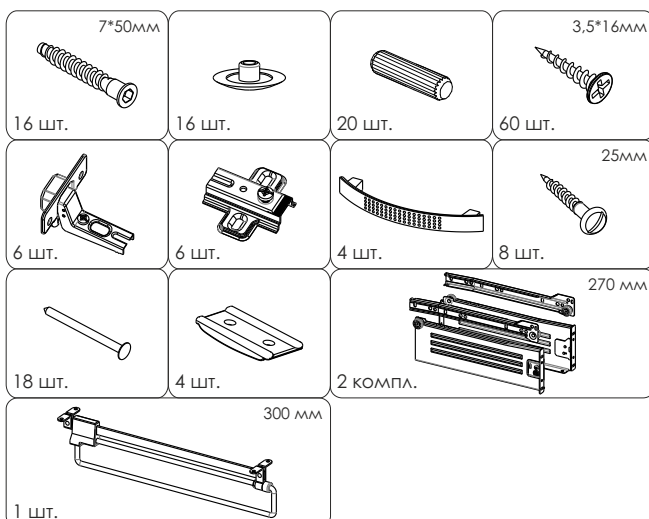

СХЕМА СБОРКИ ШО-37

- сборка изделия требует необходимой квалификации или услуг специалиста по сборке мебели
- внимательно проверить комплектацию изделия и ознакомиться со схемой сборки
- после вскрытия упаковки не выбрасывайте упаковочный материал, используйте его в качестве подложки при сборке
- обязательно сохраните этикетку с упаковки и гарантийный талон
- сборку изделия производить в соответствии с порядком, указанным в схеме, на ровной поверхности

Дет. №	Наименование	Кол-во	Размеры
1	Вертикаль левая	1	2000 x 370 x 16
2	Вертикаль правая	1	2000 x 370 x 16
3	Горизонталь верхняя	1	738 x 370 x 16
4	Горизонталь нижняя	1	738 x 354 x 16
5	Горизонталь средняя	2	738 x 336 x 16
6	Плнтус	1	738 x 60 x 16
7	Дверь	2	1570 x 365 x 16
8	Фасад ящика	2	734 x 162 x 16
9	Дно ящика	2	706 x 267 x 16
10	Задняя планка ящика	2	706 x 70 x 16
11	Стенка задняя	1	1930 x 754 x 3

Необходимый инструмент

Фурнитура

1

2

3

4

5

6

11

6

7

8

9

13

-  6 шт. 3,5*16мм
-  12 шт. 25мм
-  2 шт.
-  4 шт. 25мм

14