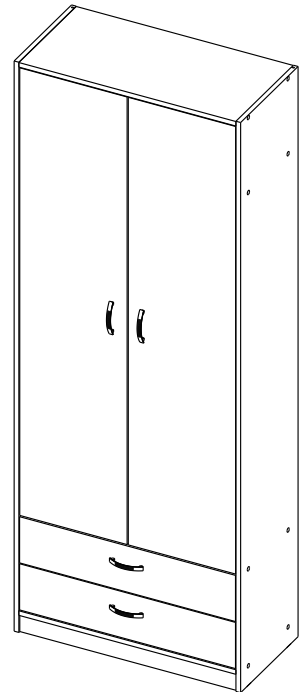

СХЕМА СБОРКИ ШО-37

- сборка изделия требует необходимой квалификации или услуг специалиста по сборке мебели
- внимательно проверить комплектацию изделия и ознакомиться со схемой сборки
- после вскрытия упаковки не выбрасывайте упаковочный материал, используйте его в качестве подложки при сборке
- обязательно сохраните этикетку с упаковки и гарантийный талон
- сборку изделия производить в соответствии с порядком, указанным в схеме, на ровной поверхности

Дет. №	Наименование	Кол-во	Размеры
1	Вертикаль левая	1	2000 x 370 x 16
2	Вертикаль правая	1	2000 x 370 x 16
3	Горизонталь верхняя	1	738 x 370 x 16
4	Горизонталь нижняя	1	738 x 354 x 16
5	Горизонталь средняя	2	738 x 336 x 16
6	Плнтус	1	738 x 60 x 16
7	Дверь	2	1570 x 365 x 16
8	Фасад ящика	2	734 x 162 x 16
9	Дно ящика	2	706 x 267 x 16
10	Задняя планка ящика	2	706 x 70 x 16
11	Стенка задняя	1	1930 x 754 x 3

11

6

7

8

9

13

-  6 шт. 3,5*16мм
-  12 шт. 25мм
-  2 шт.
-  4 шт. 25мм

14