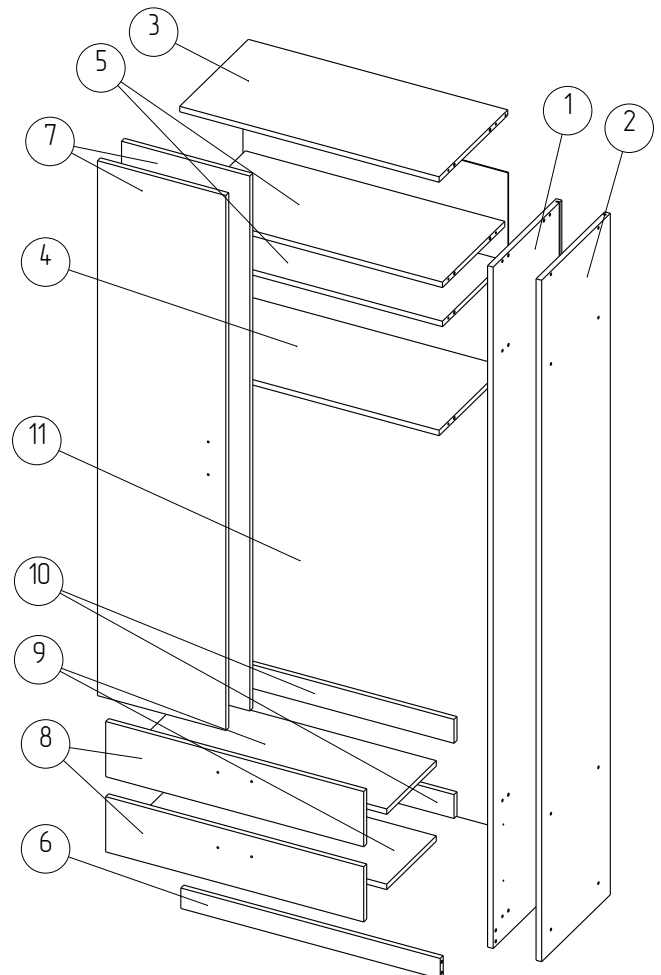

СХЕМА СБОРКИ ШО-37

- сборка изделия требует необходимой квалификации или услуг специалиста по сборке мебели
- внимательно проверить комплектацию изделия и ознакомиться со схемой сборки
- после вскрытия упаковки не выбрасывайте упаковочный материал, используйте его в качестве подложки при сборке
- обязательно сохраните этикетку с упаковки и гарантийный талон
- сборку изделия производить в соответствии с порядком, указанным в схеме, на ровной поверхности

Дет. №	Наименование	Кол-во	Размеры
1	Вертикаль левая	1	2000 x 370 x 16
2	Вертикаль правая	1	2000 x 370 x 16
3	Горизонталь верхняя	1	738 x 370 x 16
4	Горизонталь нижняя	1	738 x 354 x 16
5	Горизонталь средняя	2	738 x 336 x 16
6	Плнтус	1	738 x 60 x 16
7	Дверь	2	1570 x 365 x 16
8	Фасад ящика	2	734 x 162 x 16
9	Дно ящика	2	706 x 267 x 16
10	Задняя планка ящика	2	706 x 70 x 16
11	Стенка задняя	1	1930 x 754 x 3

Необходимый инструмент

Фурнитура