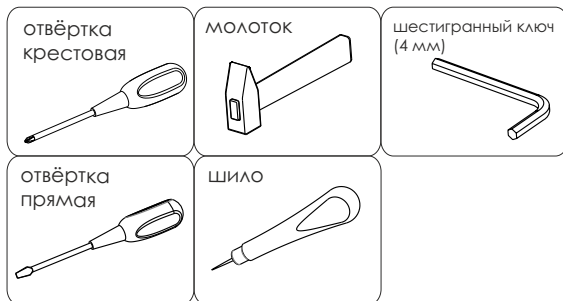

Необходимый инструмент