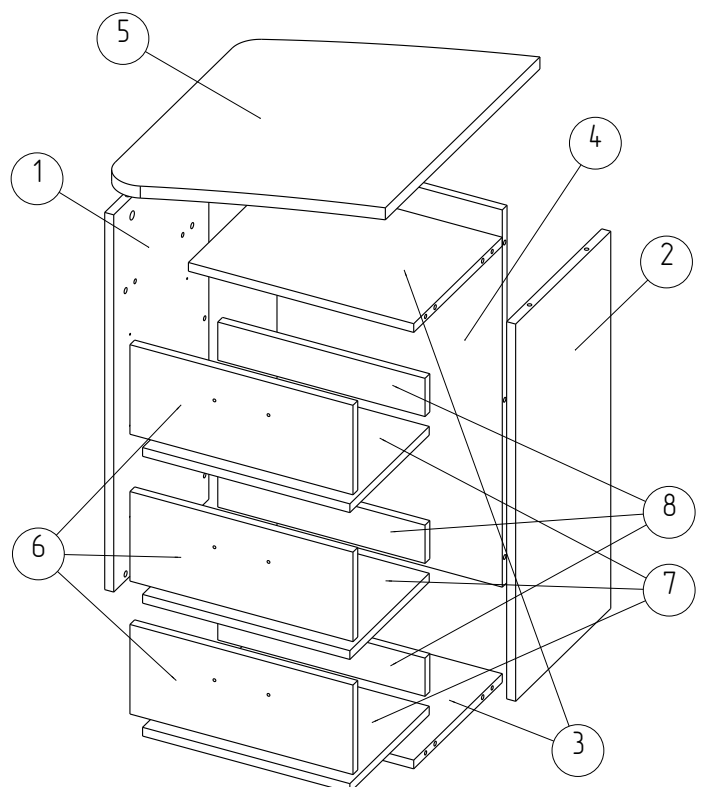

СХЕМА СБОРКИ

ТРК-14Л, ТРК-14П, ТРК-16Л, ТРК-16П, ТРК-18Л, ТРК-18П

- сборка изделия требует необходимой квалификации или услуг специалиста по сборке мебели
- внимательно проверить комплектацию изделия и ознакомиться со схемой сборки
- после вскрытия упаковки не выбрасывайте упаковочный материал, используйте его в качестве подложки при сборке
- обязательно сохраните этикетку с упаковки и гарантийный талон
- сборку изделия производить в соответствии с порядком, указанным в схеме, на ровной поверхности

Дет. №	Наименование	Кол-во	Размеры
1	Вертикаль левая	1	691 x A x 16
2	Вертикаль правая	1	691 x A x 16
3	Горизонталь	2	400 x B x 16
4	Задняя стенка	1	400 x 691 x 16
5	Топ закругленный	1	440 x C x 22
6	Фасад ящика	3	396 x 164 x 16
7	Дно ящика	3	368 x D x 16
8	Задняя планка ящика	3	368 x 70 x 16

Артикул изделия	Размер A	Размер B	Размер C	Размер D
ТРК-14Л, ТРК-14П	320	298	644	267
ТРК-16Л, ТРК-16П	400	378	716	347
ТРК-18Л, ТРК-18П	500	478	808	397

В схеме сборки изображена конфигурация с левым топом

Необходимый инструмент

Фурнитура

*48 шт. для ТРК-14Л и ТРК-14П