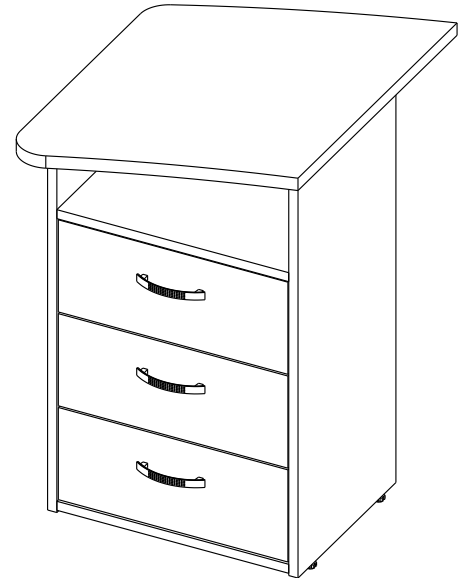

СХЕМА СБОРКИ

ТРК-14Л, ТРК-14П, ТРК-16Л, ТРК-16П, ТРК-18Л, ТРК-18П

- сборка изделия требует необходимой квалификации или услуг специалиста по сборке мебели
- внимательно проверить комплектацию изделия и ознакомиться со схемой сборки
- после вскрытия упаковки не выбрасывайте упаковочный материал, используйте его в качестве подложки при сборке
- обязательно сохраните этикетку с упаковки и гарантийный талон
- сборку изделия производить в соответствии с порядком, указанным в схеме, на ровной поверхности

Дет. №	Наименование	Кол-во	Размеры
1	Вертикаль левая	1	691 x A x 16
2	Вертикаль правая	1	691 x A x 16
3	Горизонталь	2	400 x B x 16
4	Задняя стенка	1	400 x 691 x 16
5	Топ закругленный	1	440 x C x 22
6	Фасад ящика	3	396 x 164 x 16
7	Дно ящика	3	368 x D x 16
8	Задняя планка ящика	3	368 x 70 x 16

Артикул изделия	Размер A	Размер B	Размер C	Размер D
ТРК-14Л, ТРК-14П	320	298	644	267
ТРК-16Л, ТРК-16П	400	378	716	347
ТРК-18Л, ТРК-18П	500	478	808	397

В схеме сборки изображена конфигурация с левым топом