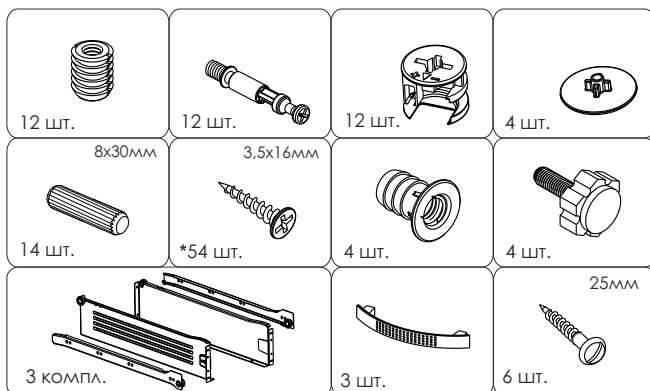

Фурнитура

*48 шт. для ТРК-14Л и ТРК-14П