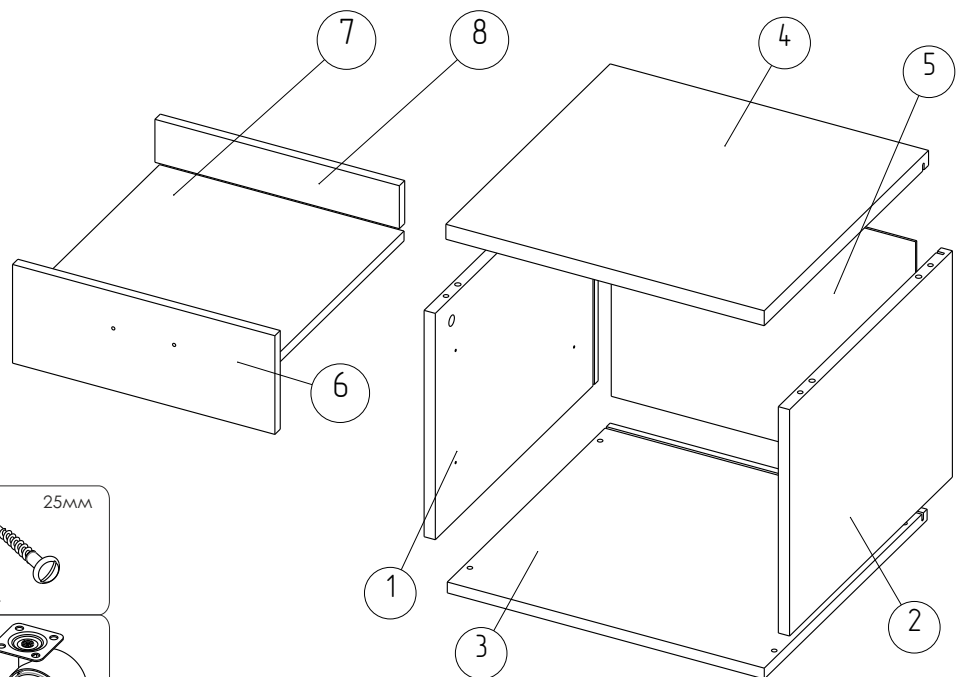

СХЕМА СБОРКИ ТВ-21

- сборка изделия требует необходимой квалификации или услуг специалиста по сборке мебели
- внимательно проверить комплектацию изделия и ознакомиться со схемой сборки
- после вскрытия упаковки не выбрасывайте упаковочный материал, используйте его в качестве подложки при сборке
- обязательно сохраните этикетку с упаковки и гарантийный талон
- сборку изделия производить в соответствии с порядком, указанным в схеме, на ровной поверхности

Дет. №	Наименование	Кол-во	Размеры
1	Вертикаль левая	1	333 x 440 x 16
2	Вертикаль правая	1	333 x 440 x 16
3	Горизонталь нижняя	1	452 x 440 x 16
4	Крышка наружная	1	454 x 444 x 22
5	Стенка задняя	1	349 x 434 x 3
6	Фасад ящика	2	414 x 162 x 16
7	Дно ящика	2	386 x 397 x 16
8	Задняя планка ящика	2	386 x 70 x 16

Необходимый инструмент

Фурнитура