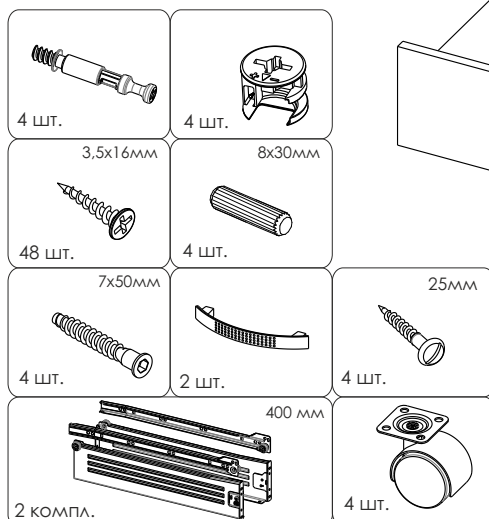

# СХЕМА СБОРКИ ТВ-21

- сборка изделия требует необходимой квалификации или услуг специалиста по сборке мебели
- внимательно проверить комплектацию изделия и ознакомиться со схемой сборки
- после вскрытия упаковки не выбрасывайте упаковочный материал, используйте его в качестве подложки при сборке
- обязательно сохраните этикетку с упаковки и гарантийный талон
- сборку изделия производить в соответствии с порядком, указанным в схеме, на ровной поверхности

Дет. №	Наименование	Кол-во	Размеры
1	Вертикаль левая	1	333 x 440 x 16
2	Вертикаль правая	1	333 x 440 x 16
3	Горизонталь нижняя	1	452 x 440 x 16
4	Крышка наружная	1	454 x 444 x 22
5	Стенка задняя	1	349 x 434 x 3
6	Фасад ящика	2	414 x 162 x 16
7	Дно ящика	2	386 x 397 x 16
8	Задняя планка ящика	2	386 x 70 x 16

## Фурнитура

1

3,5x16мм

8 шт.

2

4 шт.

3

4 шт.

8x30мм

4 шт.

4

3,5x16мм

16 шт.

4 шт.

5

7x50мм