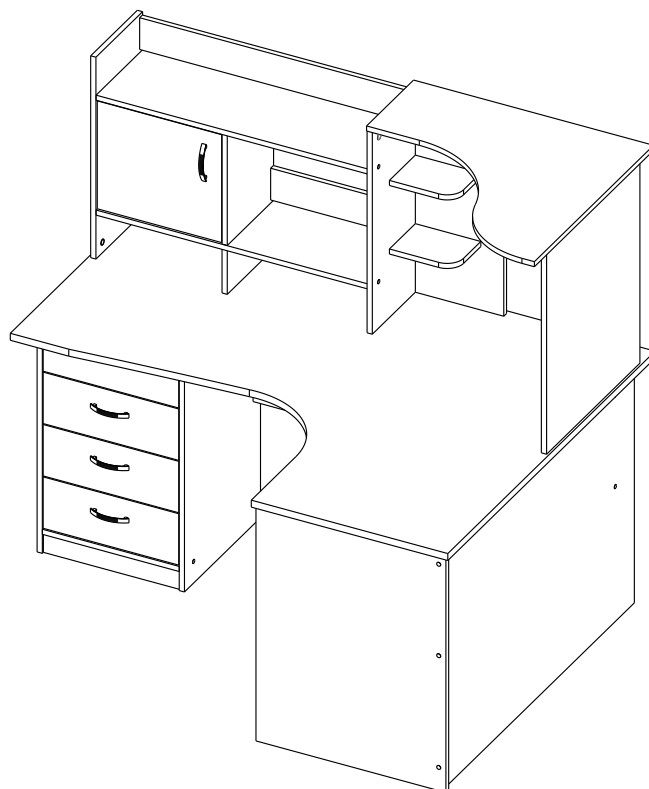

# СХЕМА СБОРКИ СКЭ-5 Левый

- сборка изделия требует необходимой квалификации или услуг специалиста по сборке мебели
- внимательно проверить комплектацию изделия и ознакомиться со схемой сборки
- после вскрытия упаковки не выбрасывайте упаковочный материал, используйте его в качестве подложки при сборке
- обязательно сохраните этикетку с упаковки и гарантийный талон
- сборку изделия производить в соответствии с порядком, указанным в схеме, на ровной поверхности

Дет. №	Наименование	Кол-во	Размеры
1	Столешница	1	1584 x 1200 x 22
2	Царга широкая левая	1	1101 x 738 x 16
3	Ножка правая	1	738 x 580 x 16
4	Царга	1	1086 x 350 x 16
5	Вертикаль правая	1	739 x 440 x 16
6	Горизонталь нижняя	1	418 x 440 x 16
7	Планка каркасная	1	418 x 80 x 16
8	Планка каркасная с пазом	1	418 x 80 x 16
9	Стенка задняя	1	662 x 434 x 3
10	Плинтус	1	418 x 60 x 16
11	Вертикаль левая	1	739 x 440 x 16
12	Вертикаль левая	1	636 x 270 x 16
13	Полка	1	828 x 269 x 16
14	Полка	1	828 x 269 x 16
15	Опора	1	138 x 268 x 16
16	Вертикаль центральная	1	346 x 268 x 16
17	Планка задняя	1	828 x 100 x 16
18	Планка задняя	1	428 x 100 x 16
19	Вертикаль левая	1	636 x 270 x 16
20	Вертикаль задняя	1	636 x 270 x 16
21	Полка	2	200 x 150 x 16
22	Крышка	1	733 x 690 x 16
23	Вертикаль задняя	1	636 x 540 x 16
24	Стенка задняя	1	374 x 412 x 3
25	Дверь левая	1	340 x 380 x 16
26	Фасад ящика	4	414 x 162 x 16
27	Дно ящика	4	386 x 397 x 16
28	Задняя планка ящика	4	386 x 70 x 16