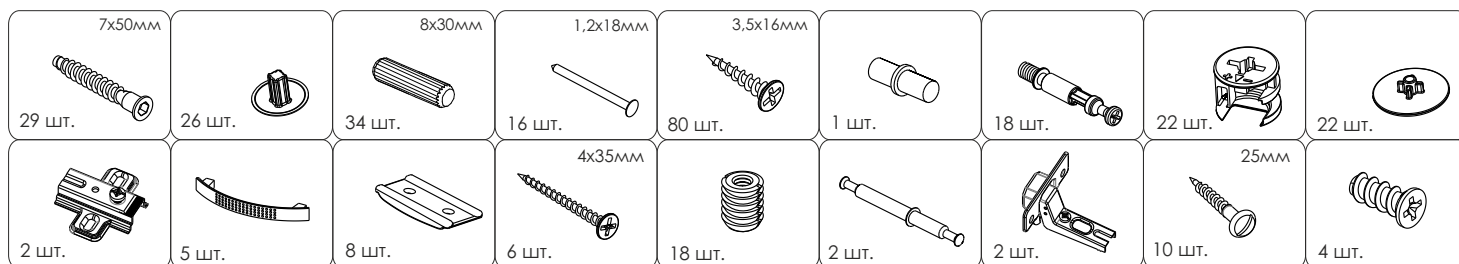

# СХЕМА СБОРКИ СКЭ-5 Левый

- сборка изделия требует необходимой квалификации или услуг специалиста по сборке мебели
- внимательно проверить комплектацию изделия и ознакомиться со схемой сборки
- после вскрытия упаковки не выбрасывайте упаковочный материал, используйте его в качестве подложки при сборке
- обязательно сохраните этикетку с упаковки и гарантийный талон
- сборку изделия производить в соответствии с порядком, указанным в схеме, на ровной поверхности

Дет. №	Наименование	Кол-во	Размеры
1	Столешница	1	1584 x 1200 x 22
2	Царга широкая левая	1	1101 x 738 x 16
3	Ножка правая	1	738 x 580 x 16
4	Царга	1	1086 x 350 x 16
5	Вертикаль правая	1	739 x 440 x 16
6	Горизонталь нижняя	1	418 x 440 x 16
7	Планка каркасная	1	418 x 80 x 16
8	Планка каркасная с пазом	1	418 x 80 x 16
9	Стенка задняя	1	662 x 434 x 3
10	Плинтус	1	418 x 60 x 16
11	Вертикаль левая	1	739 x 440 x 16
12	Вертикаль левая	1	636 x 270 x 16
13	Полка	1	828 x 269 x 16
14	Полка	1	828 x 269 x 16
15	Опора	1	138 x 268 x 16
16	Вертикаль центральная	1	346 x 268 x 16
17	Планка задняя	1	828 x 100 x 16
18	Планка задняя	1	428 x 100 x 16
19	Вертикаль левая	1	636 x 270 x 16
20	Вертикаль задняя	1	636 x 270 x 16
21	Полка	2	200 x 150 x 16
22	Крышка	1	733 x 690 x 16
23	Вертикаль задняя	1	636 x 540 x 16
24	Стенка задняя	1	374 x 412 x 3
25	Дверь левая	1	340 x 380 x 16
26	Фасад ящика	4	414 x 162 x 16
27	Дно ящика	4	386 x 397 x 16
28	Задняя планка ящика	4	386 x 70 x 16

# Схема сборки СКЭ-5 Левый

3

8x30мм

12 шт.

4

7x50мм

8 шт.

7 шт.

25мм

2 шт.

1 шт.

24

25

3,5x16мм

12 шт.

24