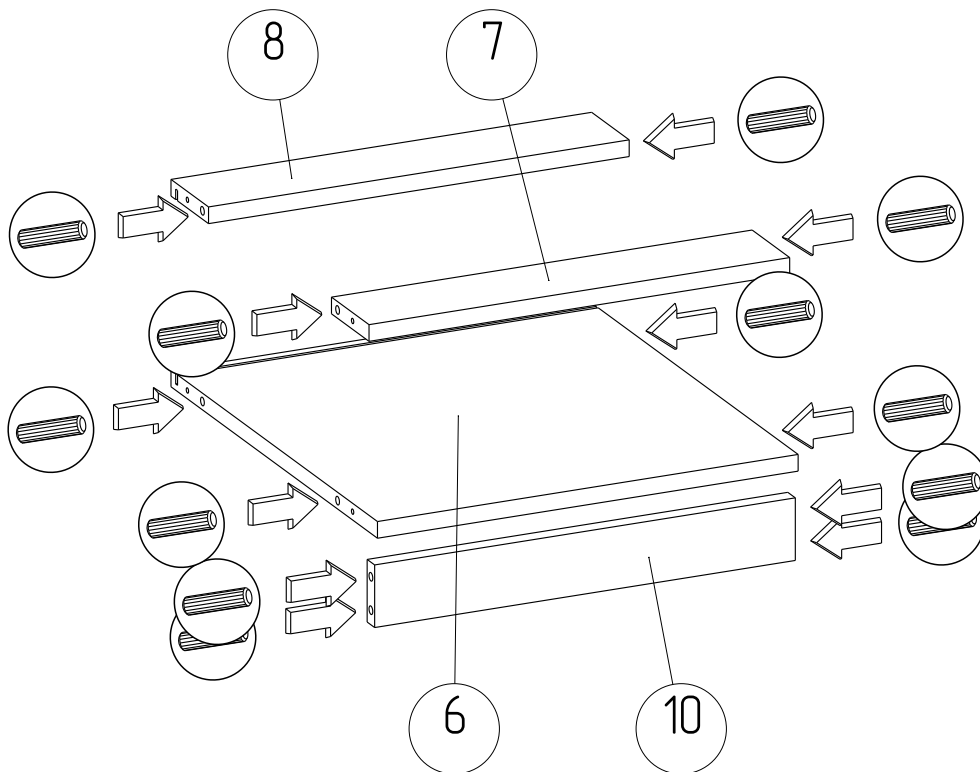

## Фурнитура

# Схема сборки СКЭ-5 Левый

3

8x30мм

12 шт.

4

7x50мм

8 шт.

7 шт.

Без заглушки

5

7x50мм

3 шт.

8x30мм

3 шт.

8x30мм

2 шт.