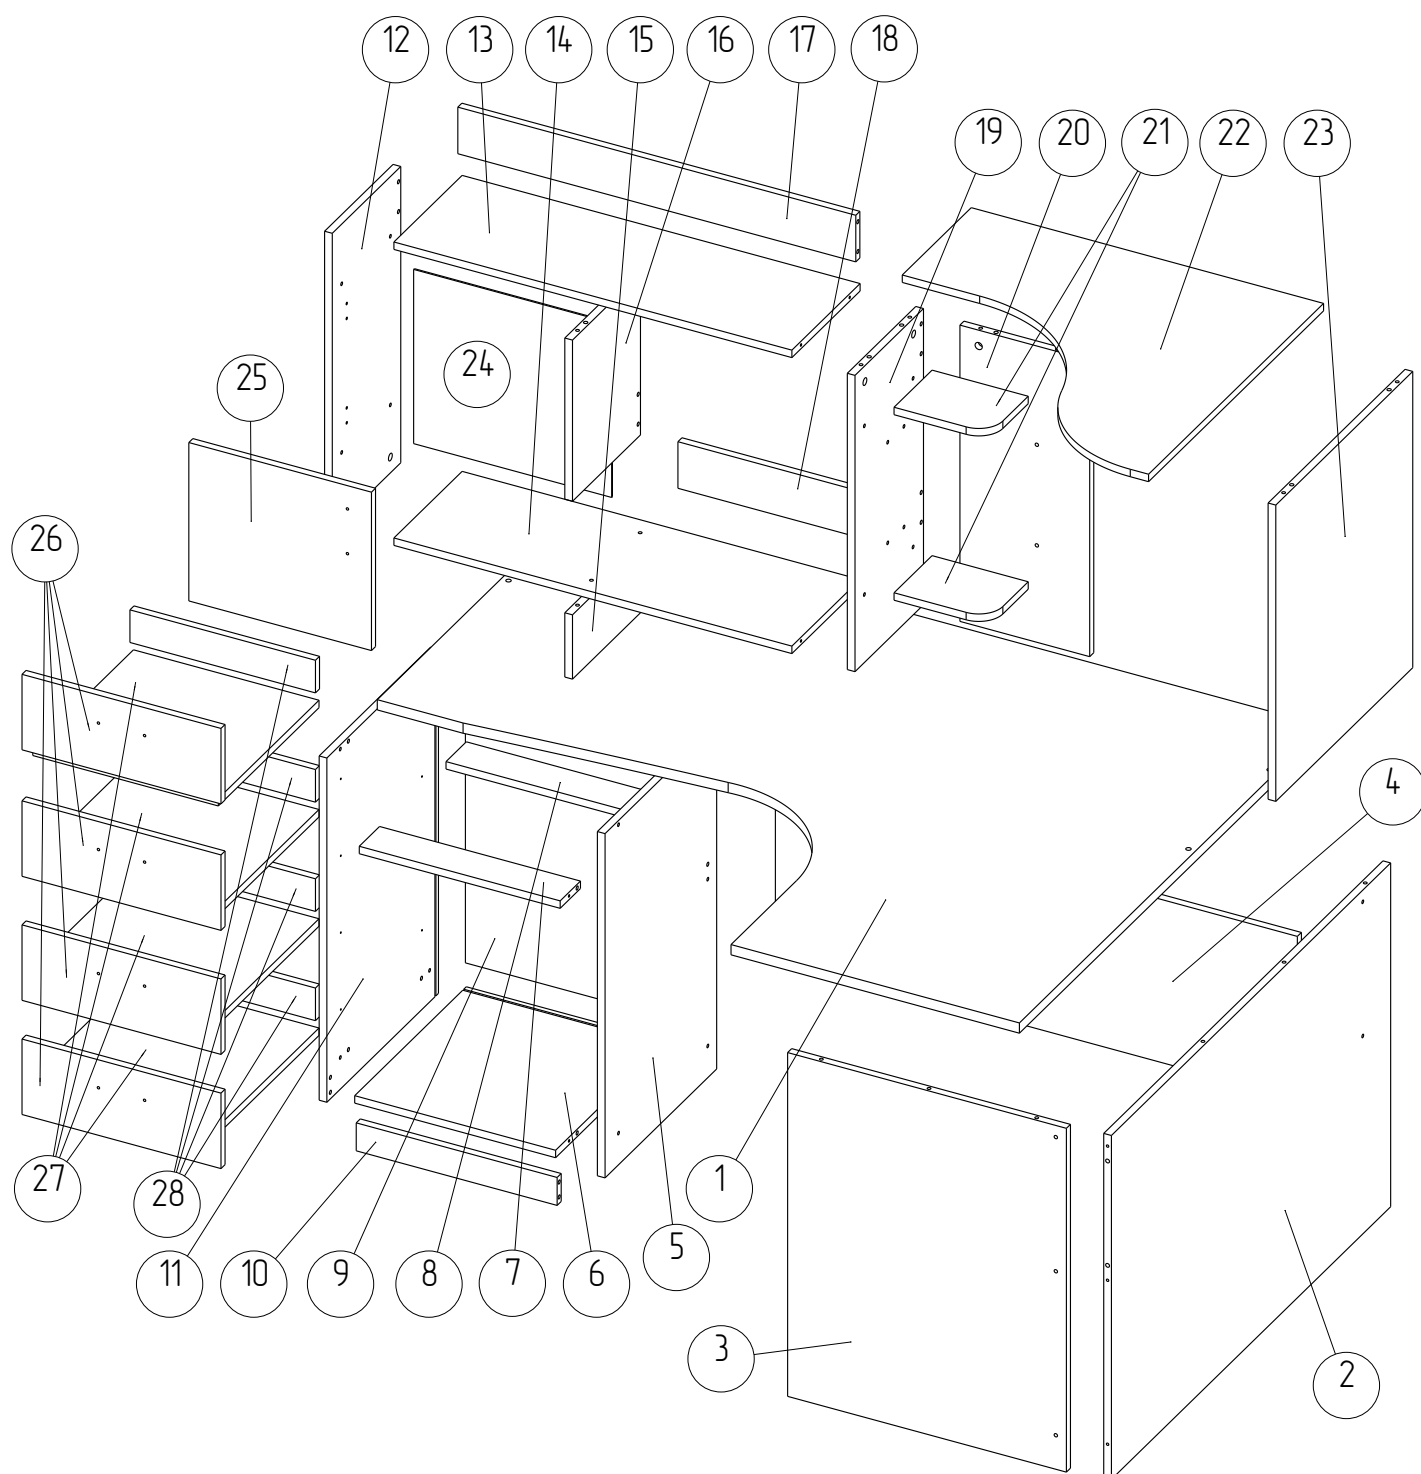

# СХЕМА СБОРКИ СКЭ-5 Левый

- сборка изделия требует необходимой квалификации или услуг специалиста по сборке мебели
- внимательно проверить комплектацию изделия и ознакомиться со схемой сборки
- после вскрытия упаковки не выбрасывайте упаковочный материал, используйте его в качестве подложки при сборке
- обязательно сохраните этикетку с упаковки и гарантийный талон
- сборку изделия производить в соответствии с порядком, указанным в схеме, на ровной поверхности

Дет. №	Наименование	Кол-во	Размеры
1	Столешница	1	1584 x 1200 x 22
2	Царга широкая левая	1	1101 x 738 x 16
3	Ножка правая	1	738 x 580 x 16
4	Царга	1	1086 x 350 x 16
5	Вертикаль правая	1	739 x 440 x 16
6	Горизонталь нижняя	1	418 x 440 x 16
7	Планка каркасная	1	418 x 80 x 16
8	Планка каркасная с пазом	1	418 x 80 x 16
9	Стенка задняя	1	662 x 434 x 3
10	Плинтус	1	418 x 60 x 16
11	Вертикаль левая	1	739 x 440 x 16
12	Вертикаль левая	1	636 x 270 x 16
13	Полка	1	828 x 269 x 16
14	Полка	1	828 x 269 x 16
15	Опора	1	138 x 268 x 16
16	Вертикаль центральная	1	346 x 268 x 16
17	Планка задняя	1	828 x 100 x 16
18	Планка задняя	1	428 x 100 x 16
19	Вертикаль левая	1	636 x 270 x 16
20	Вертикаль задняя	1	636 x 270 x 16
21	Полка	2	200 x 150 x 16
22	Крышка	1	733 x 690 x 16
23	Вертикаль задняя	1	636 x 540 x 16
24	Стенка задняя	1	374 x 412 x 3
25	Дверь левая	1	340 x 380 x 16
26	Фасад ящика	4	414 x 162 x 16
27	Дно ящика	4	386 x 397 x 16
28	Задняя планка ящика	4	386 x 70 x 16

# Схема сборки СКЭ-5 Левый

3

8x30мм

12 шт.

4

7x50мм

8 шт.

7 шт.