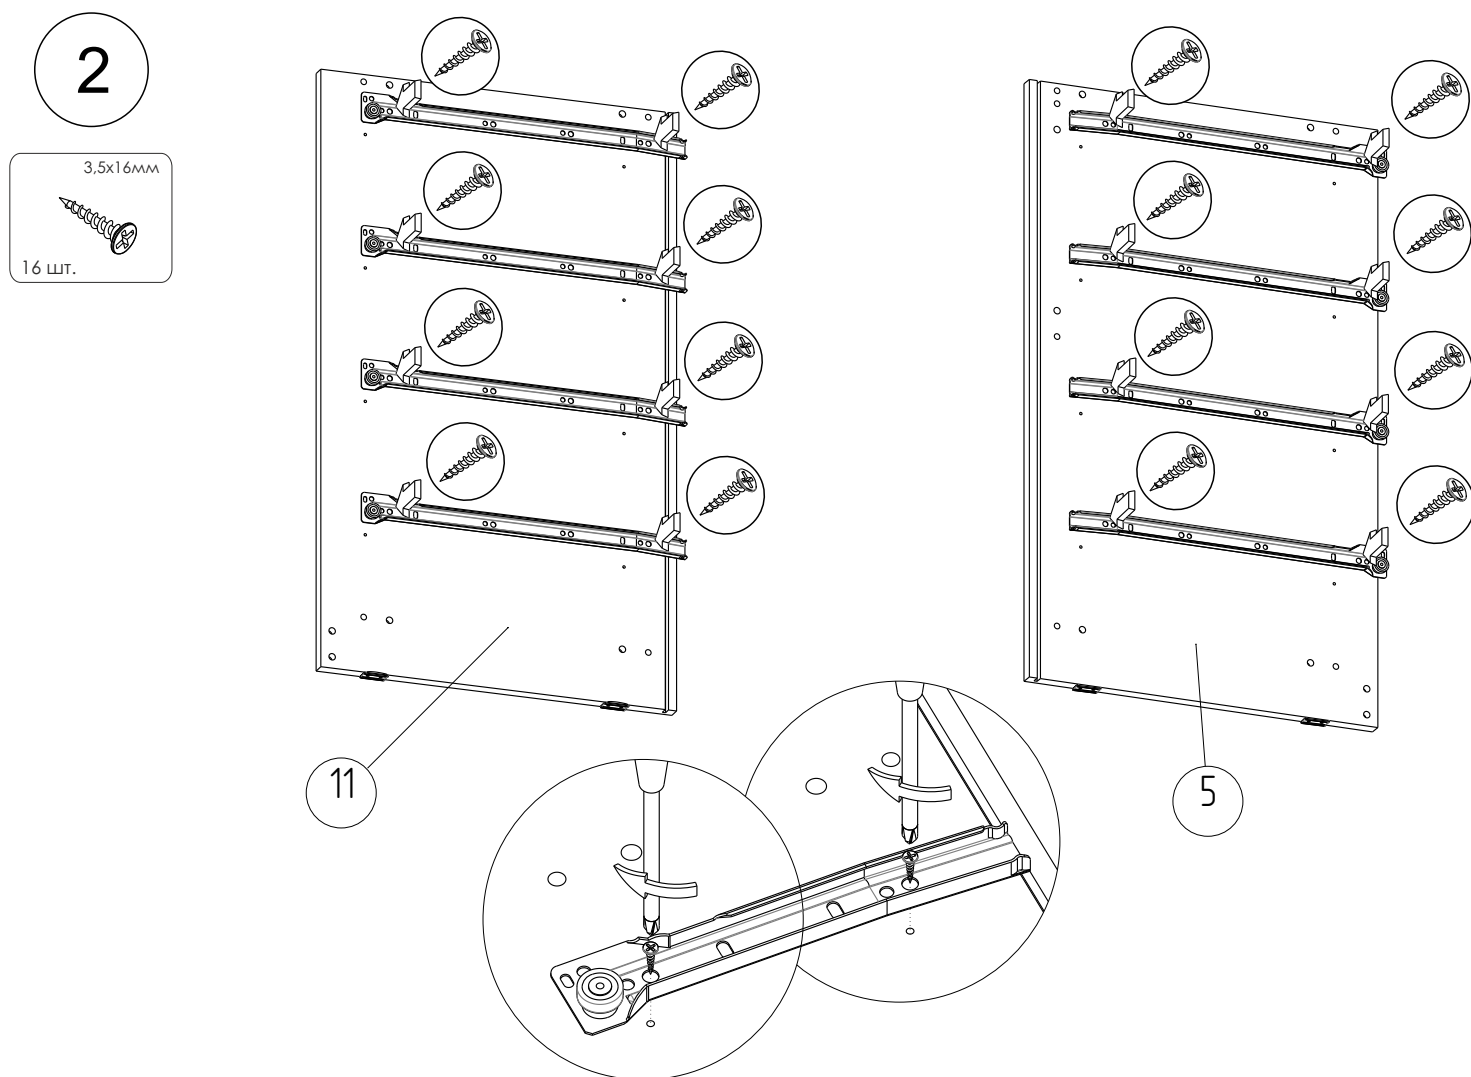

# Схема сборки СКЭ-5 Левый

3

8x30мм

12 шт.

4

7x50мм

8 шт.

7 шт.