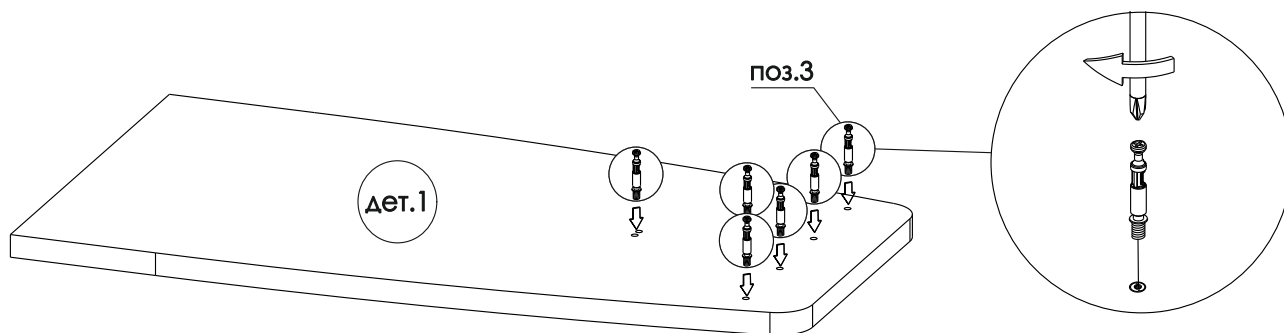

Инструкция по сборке Брифинг-приставка Б-11, Б-12, Б-14

- сборка изделия требует необходимой квалификации или услуг специалиста по сборке мебели
- внимательно проверить комплектацию изделия и ознакомиться со схемой сборки
- после вскрытия упаковки не выбрасывайте упаковочный материал, используйте его в качестве подложки при сборке
- сборку изделия производить в соответствии с порядком, указанным в схеме, на ровной поверхности

Дет.	Наименование	Кол-во	Размеры деталей, мм
1	Столешница	1	А x В x 32
2	Ножка	1	668x С x32
3	Опора	2	280x280x16

Артикул изделия	Размеры А, мм	Размеры В, мм	Размеры С, мм
Б-11	1100	600	450
Б-12	1200	700	500
Б-14	1400	700	500

Фурнитура

Необходимый инструмент

1

2