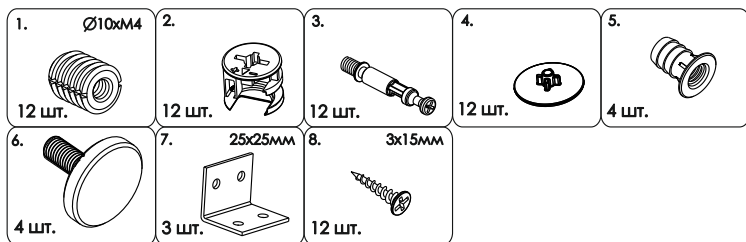

Инструкция по сборке Брифинг-приставка Б-11, Б-12, Б-14

- сборка изделия требует необходимой квалификации или услуг специалиста по сборке мебели
- внимательно проверить комплектацию изделия и ознакомиться со схемой сборки
- после вскрытия упаковки не выбрасывайте упаковочный материал, используйте его в качестве подложки при сборке
- сборку изделия производить в соответствии с порядком, указанным в схеме, на ровной поверхности

Дет.	Наименование	Кол-во	Размеры деталей, мм
1	Столешница	1	А x В x 32
2	Ножка	1	668x С x32
3	Опора	2	280x280x16

Артикул изделия	Размеры А, мм	Размеры В, мм	Размеры С, мм
Б-11	1100	600	450
Б-12	1200	700	500
Б-14	1400	700	500

Фурнитура

Необходимый инструмент

1

2