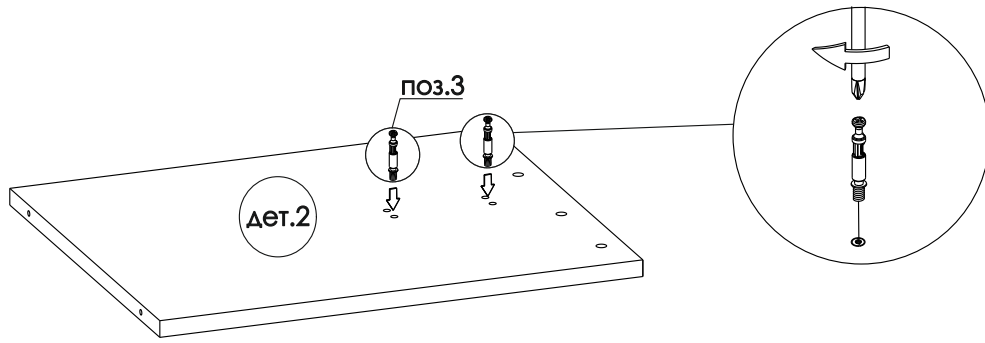

Дет.	Наименование	Кол-во	Размеры деталей, мм
1	Столешница	1	<b>А</b> x <b>В</b> x 32
2	Ножка	1	668x <b>С</b> x32
3	Опора	2	280x280x16

Артикул изделия	Размеры <b>А</b> , мм	Размеры <b>В</b> , мм	Размеры <b>С</b> , мм
Б-11	1100	600	450
Б-12	1200	700	500
Б-14	1400	700	500

## Необходимый инструмент

1

2

3

4

5

6

7