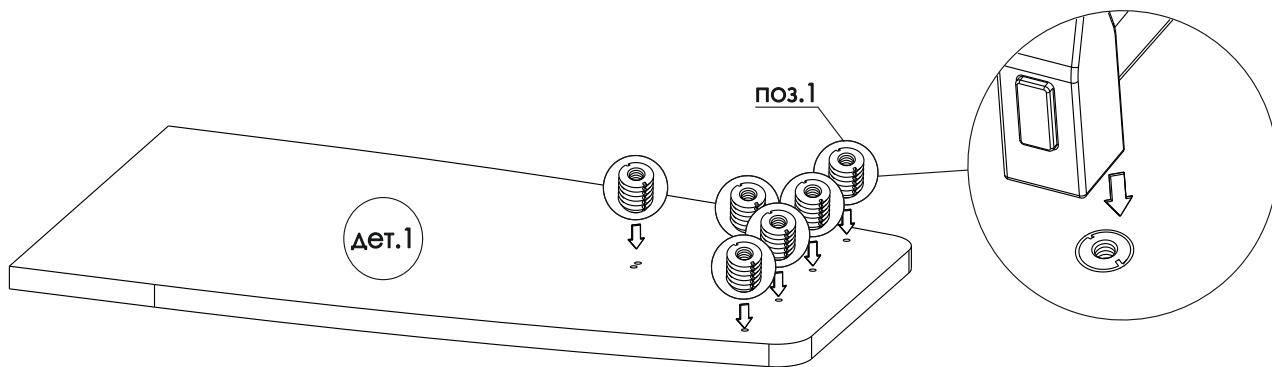

Необходимый инструмент

1