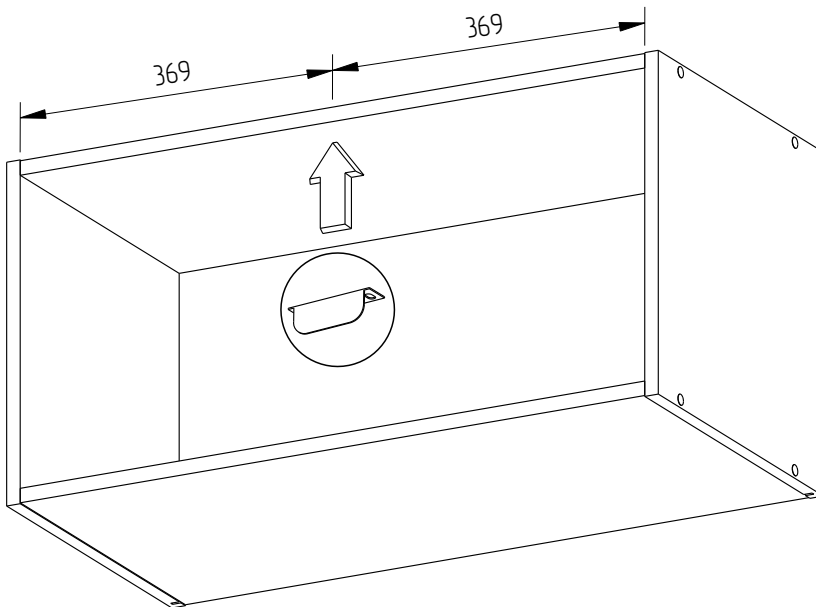

## АН-06

Дет. №	Наименование	Кол-во	Размеры
1	Вертикаль	2	476 x 580 x 16
2	Горизонталь	2	738 x 580 x 16
3	Дверь левая	1	436 x 365 x 16
4	Дверь правая	1	436 x 365 x 16
5	Стенка задняя	1	460 x 754 x 3

## Фурнитура

1 для АН-01:

1 для АН-06:

2

3

4

5

6

- 3,5x16мм  
8 шт.
- 4 шт.
- 25мм  
4 шт.
- 2 шт.

7

8

для АН-01:

- 4x30мм  
2 шт.

8

для АН-06:

- 4x30мм  
2 шт.