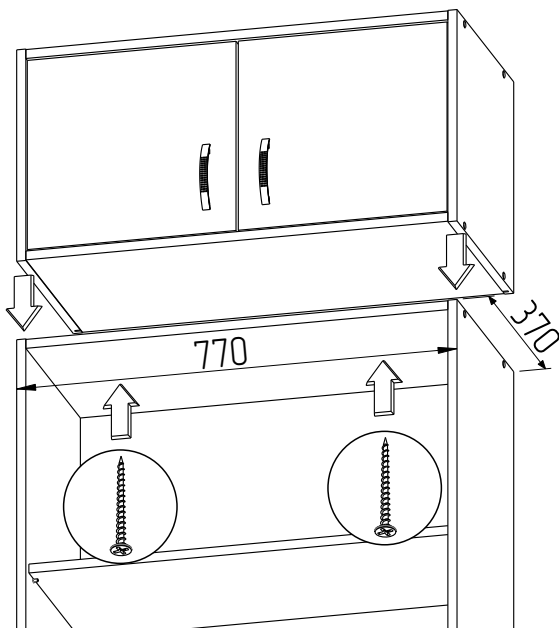

## АН-06

Дет. №	Наименование	Кол-во	Размеры
1	Вертикаль	2	476 x 580 x 16
2	Горизонталь	2	738 x 580 x 16
3	Дверь левая	1	436 x 365 x 16
4	Дверь правая	1	436 x 365 x 16
5	Стенка задняя	1	460 x 754 x 3

## Фурнитура

1 для АН-01:

1 для АН-06:

2

3

4

5

6

- 3,5x16мм  
8 шт.
- 4 шт.
- 25мм  
4 шт.
- 2 шт.

7

8

для АН-01:

- 4x30мм  
2 шт.

8

для АН-06:

- 4x30мм  
2 шт.