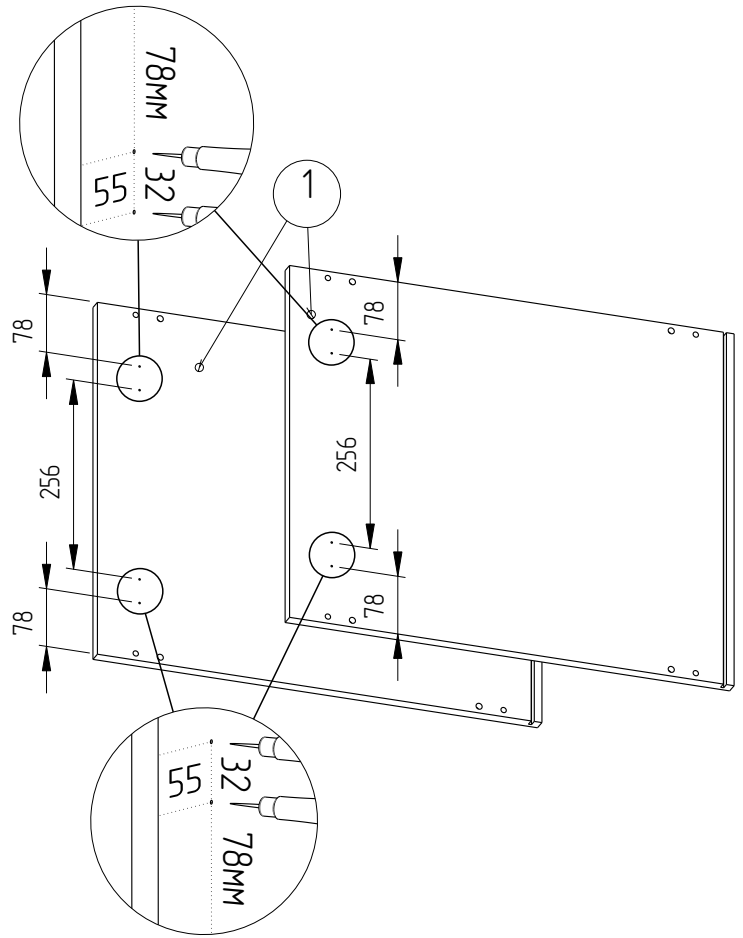

## АН-01

Дет. №	Наименование	Кол-во	Размеры
1	Вертикаль	2	380 x 370 x 16
2	Горизонталь	2	738 x 370 x 16
3	Дверь левая	1	340 x 365 x 16
4	Дверь правая	1	340 x 365 x 16
5	Стенка задняя	1	364 x 754 x 3

## АН-06

Дет. №	Наименование	Кол-во	Размеры
1	Вертикаль	2	476 x 580 x 16
2	Горизонталь	2	738 x 580 x 16
3	Дверь левая	1	436 x 365 x 16
4	Дверь правая	1	436 x 365 x 16
5	Стенка задняя	1	460 x 754 x 3

## Фурнитура

1 для АН-01:

1 для АН-06:

2

3

4

5

6

- 3,5x16мм  
8 шт.
- 4 шт.
- 25мм  
4 шт.
- 2 шт.

7

8

для АН-01:

- 4x30мм  
2 шт.

8

для АН-06:

- 4x30мм  
2 шт.