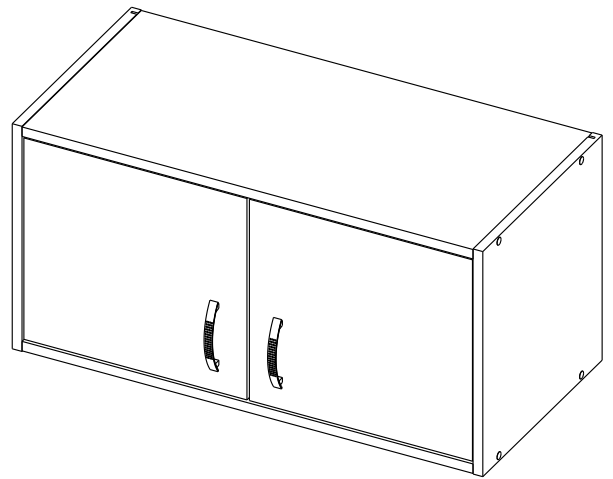

# СХЕМА СБОРКИ АН-01, АН-06

- сборка изделия требует необходимой квалификации или услуг специалиста по сборке мебели
- внимательно проверить комплектацию изделия и ознакомиться со схемой сборки
- после вскрытия упаковки не выбрасывайте упаковочный материал, используйте его в качестве подложки при сборке
- обязательно сохраните этикетку с упаковки и гарантийный талон
- сборку изделия производить в соответствии с порядком, указанным в схеме, на ровной поверхности

## АН-01

Дет. №	Наименование	Кол-во	Размеры
1	Вертикаль	2	380 x 370 x 16
2	Горизонталь	2	738 x 370 x 16
3	Дверь левая	1	340 x 365 x 16
4	Дверь правая	1	340 x 365 x 16
5	Стенка задняя	1	364 x 754 x 3

## АН-06

Дет. №	Наименование	Кол-во	Размеры
1	Вертикаль	2	476 x 580 x 16
2	Горизонталь	2	738 x 580 x 16
3	Дверь левая	1	436 x 365 x 16
4	Дверь правая	1	436 x 365 x 16
5	Стенка задняя	1	460 x 754 x 3