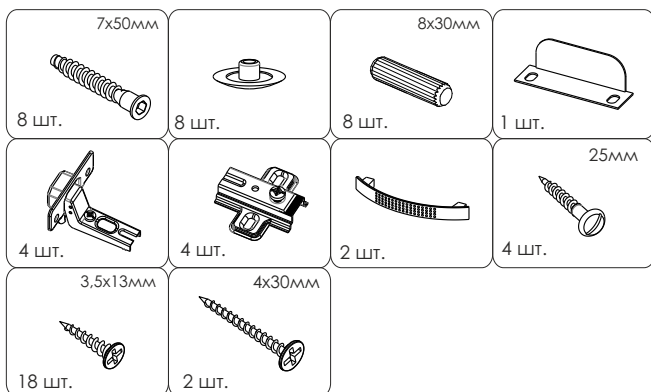

СХЕМА СБОРКИ АН-01, АН-06

- сборка изделия требует необходимой квалификации или услуг специалиста по сборке мебели
- внимательно проверить комплектацию изделия и ознакомиться со схемой сборки
- после вскрытия упаковки не выбрасывайте упаковочный материал, используйте его в качестве подложки при сборке
- обязательно сохраните этикетку с упаковки и гарантийный талон
- сборку изделия производить в соответствии с порядком, указанным в схеме, на ровной поверхности

АН-01

Дет. №	Наименование	Кол-во	Размеры
1	Вертикаль	2	380 x 370 x 16
2	Горизонталь	2	738 x 370 x 16
3	Дверь левая	1	340 x 365 x 16
4	Дверь правая	1	340 x 365 x 16
5	Стенка задняя	1	364 x 754 x 3

АН-06

Дет. №	Наименование	Кол-во	Размеры
1	Вертикаль	2	476 x 580 x 16
2	Горизонталь	2	738 x 580 x 16
3	Дверь левая	1	436 x 365 x 16
4	Дверь правая	1	436 x 365 x 16
5	Стенка задняя	1	460 x 754 x 3

Необходимый инструмент

Фурнитура