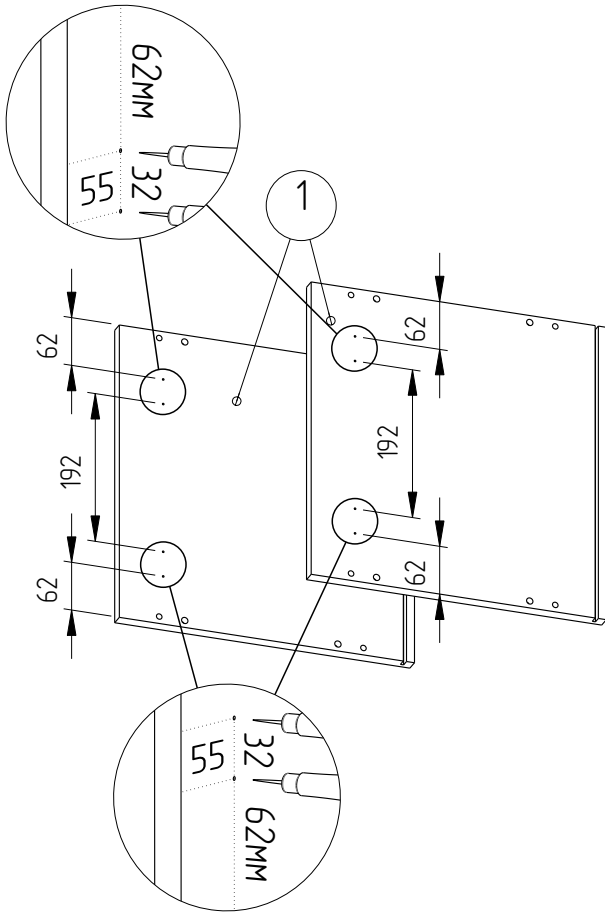

1 для АН-01: