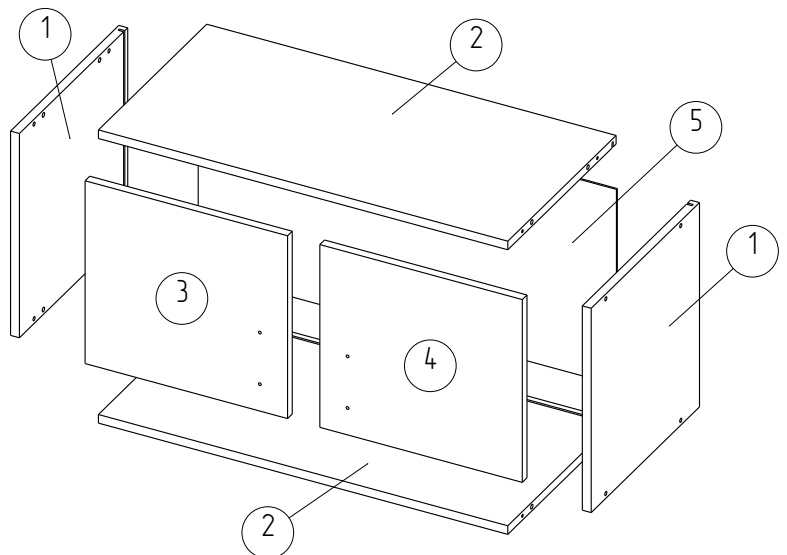

СХЕМА СБОРКИ АН-01, АН-06

- сборка изделия требует необходимой квалификации или услуг специалиста по сборке мебели
- внимательно проверить комплектацию изделия и ознакомиться со схемой сборки
- после вскрытия упаковки не выбрасывайте упаковочный материал, используйте его в качестве подложки при сборке
- обязательно сохраните этикетку с упаковки и гарантийный талон
- сборку изделия производить в соответствии с порядком, указанным в схеме, на ровной поверхности

АН-01

Дет. №	Наименование	Кол-во	Размеры
1	Вертикаль	2	380 x 370 x 16
2	Горизонталь	2	738 x 370 x 16
3	Дверь левая	1	340 x 365 x 16
4	Дверь правая	1	340 x 365 x 16
5	Стенка задняя	1	364 x 754 x 3

АН-06

Дет. №	Наименование	Кол-во	Размеры
1	Вертикаль	2	476 x 580 x 16
2	Горизонталь	2	738 x 580 x 16
3	Дверь левая	1	436 x 365 x 16
4	Дверь правая	1	436 x 365 x 16
5	Стенка задняя	1	460 x 754 x 3

Необходимый инструмент

Фурнитура